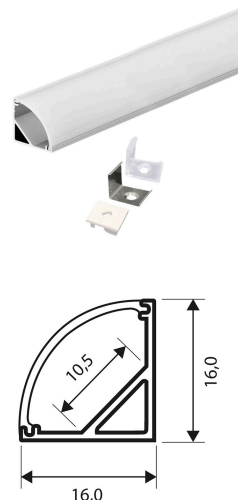

### Solight hliníková lišta pro LED pásky, rohová, 16x16mm, mléčný difuzor, 1m

#### Rohová hliníková lišta pro LED pásky – elegantní řešení osvětlení

Tato rohová hliníková lišta je ideální volbou pro instalaci LED pásků v interiéru, kde je potřeba zajistit nejen funkční, ale i esteticky čisté osvětlení. Díky svému tvaru umožňuje diskrétní umístění do rohů místností, pod kuchyňské linky nebo do výklenků, kde vytváří příjemné a rovnoměrné světlo. Součástí lišty je mléčný difuzor, který zajišťuje jemné rozptýlení světla a eliminuje nežádoucí oslnění, čímž přispívá k pohodové atmosféře v každém prostoru.

#### Praktické provedení a snadná montáž

Lišta má kompaktní vnější rozměry 16 x 16 mm a je určena pro LED pásek o maximální šíři 10 mm. Montáž je velmi jednoduchá díky přiloženým klipům, které umožňují pevné uchycení na požadované místo. Pro zakončení slouží záslepky a součástí balení je také rohový konektor, který usnadňuje propojení více lišt v rozích. Délka lišty je 1 m, což poskytuje dostatečný prostor pro kreativní řešení osvětlení v domácnosti i komerčních prostorách.

- rohová hliníková lišta pro instalaci LED pásků
- mléčný difuzor součástí
- vnější rozměry: 16 x 16 mm
- pro LED pásek o max šíři: 10 mm
- montáž pomocí klipů, zakončení záslepkami, rohový konektor (součástí balení)
- délka: 1 m